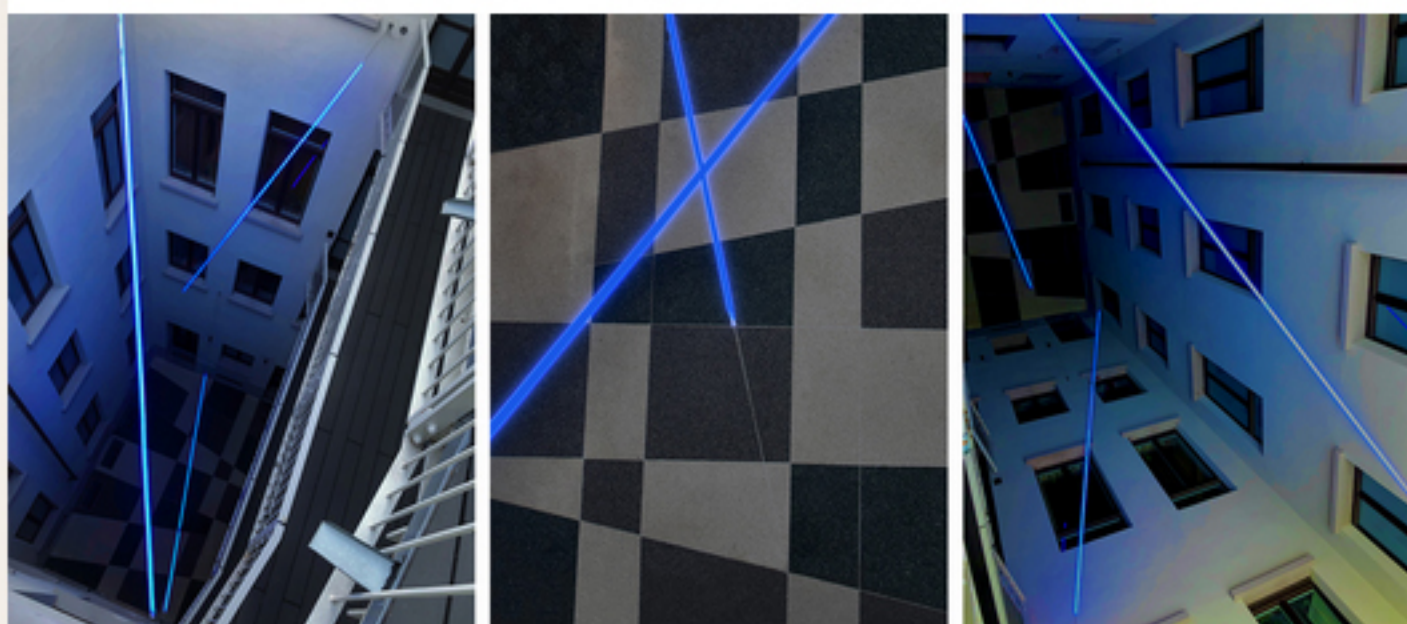

## TORINO INCONTRA ARCHETTO SPACE®

### UN PROGETTO ORIGINALE

Archetto Space illumina il cortile interno di un palazzo torinese, adiacente alla storica e centralissima Piazza San Carlo. Una luce performante entra nel paesaggio in modo discreto, ma con forte personalità, nella speciale versione 'total blu'.

### ARCHETTO SPACE® LUCE SENZA LIMITI

Gli esclusivi segmenti luminosi in silicone scorrono su tensostrutture per posizionarsi sulle pareti in un inedito incrocio di geometrie, che creano un poetico effetto di luce galleggiante.